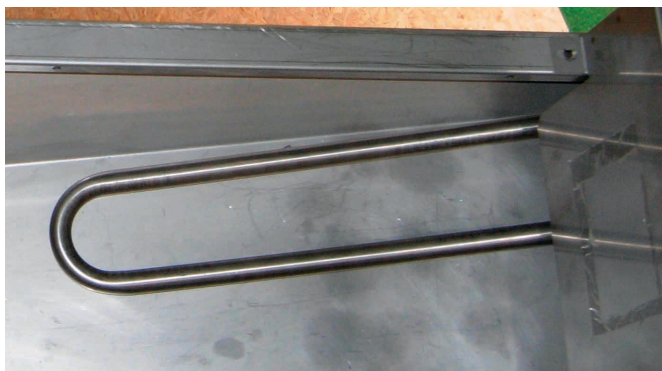

Cuve d'abreuvoir à vidange rapide

Cuve d'abreuvoir inox CNS de grande capacité pour une propreté et une hygiène maximales de l'étable. Le grand écoulement permet une vidange rapide et un nettoyage facile et impeccable.

 moins de pertes d'eau

 grand écoulement

 inoxydable

 nettoyage facile

Cuve d'abreuvoir à vidange rapide

Avantages

- montage mural ou sur le sol
- grand écoulement
- tube de circulation 3/4"
- système antigel
- flotteur 40 litres/min
- conduite de chauffage supplémentaire possible
- montage facile

Données techniques

Longueur	140 cm	Volume	100 litres
	190 cm	Volume	130 litres
	230 cm	Volume	160 litres

Accessoires

- pieds pour cuve d'abreuvoir
- y c. fixation pour tube de circulation
- système antigel avec vanne thermostatique
- chauffage suppl. mod. 6060
- chauffage suppl. mod. 6061