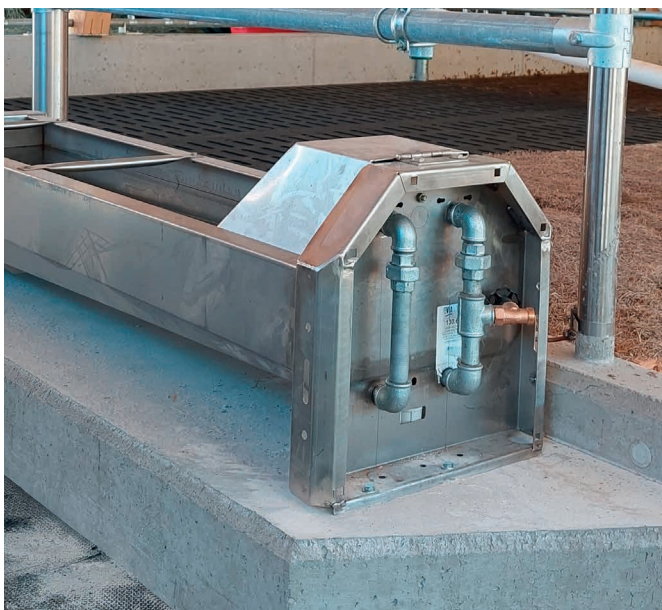

Cuve d'abreuvoir à vidange rapide

Cuve d'abreuvoir inox CNS de grande capacité pour une propreté et une hygiène maximales de l'étable. Le grand écoulement permet une vidange rapide et un nettoyage facile et impeccable.

 moins de pertes d'eau

 grand écoulement

 inoxydable

 nettoyage facile

Cuve d'abreuvoir à vidange rapide

Avantages

- montage mural ou sur le sol
- grand écoulement
- tube de circulation 3/4"
- système antigel
- flotteur 40 litres/min
- conduite de chauffage supplémentaire possible
- montage facile

Données techniques

Longueur	140 cm	Volume	100 litres
	190 cm	Volume	130 litres
	230 cm	Volume	160 litres

Accessoires

- pieds pour cuve d'abreuvoir
- y c. fixation pour tube de circulation
- système antigel avec vanne thermostatique
- chauffage suppl. mod. 6060
- chauffage suppl. mod. 6061